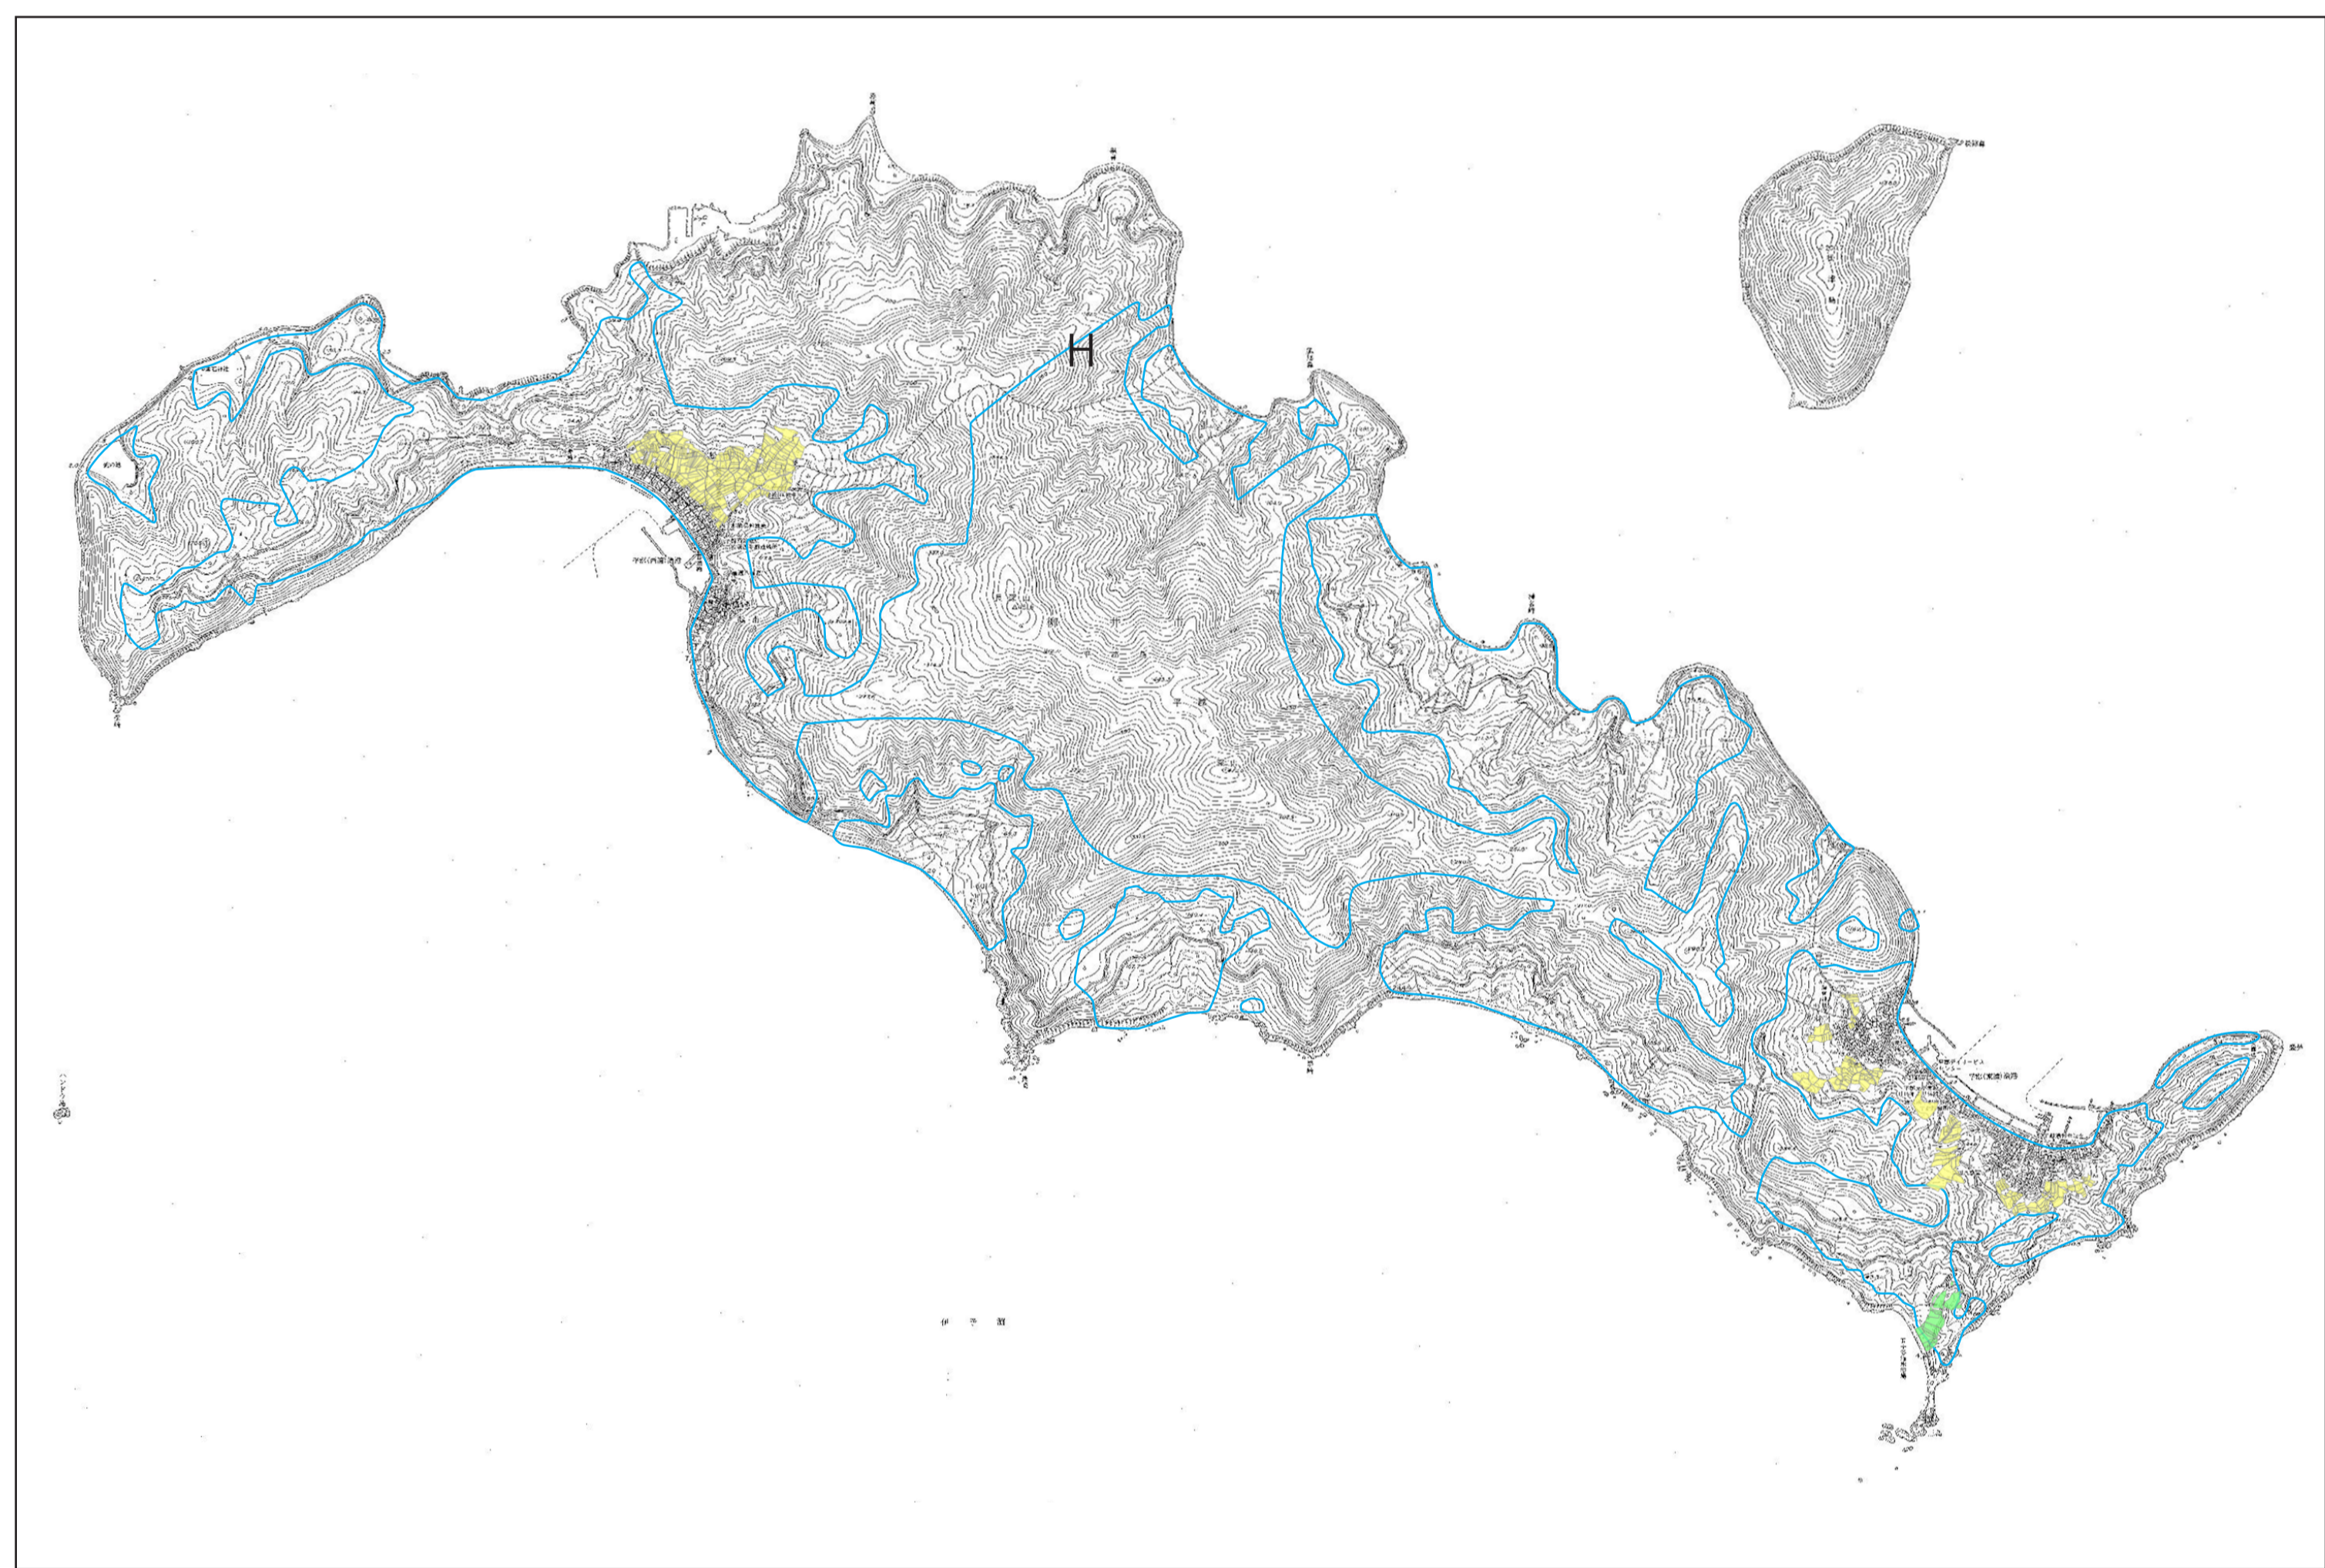

柳井市全図

土地利用計画図 (付図1号)

凡 例	
-----	市 界
———	農業振興地域界
———	地区・区域界
———	農用地区域界 及び用途区域界
■	生産振興農地
■	多面的機能維持農地
■	採草放牧地
■	農業用施設用地
■	都市計画用途地域