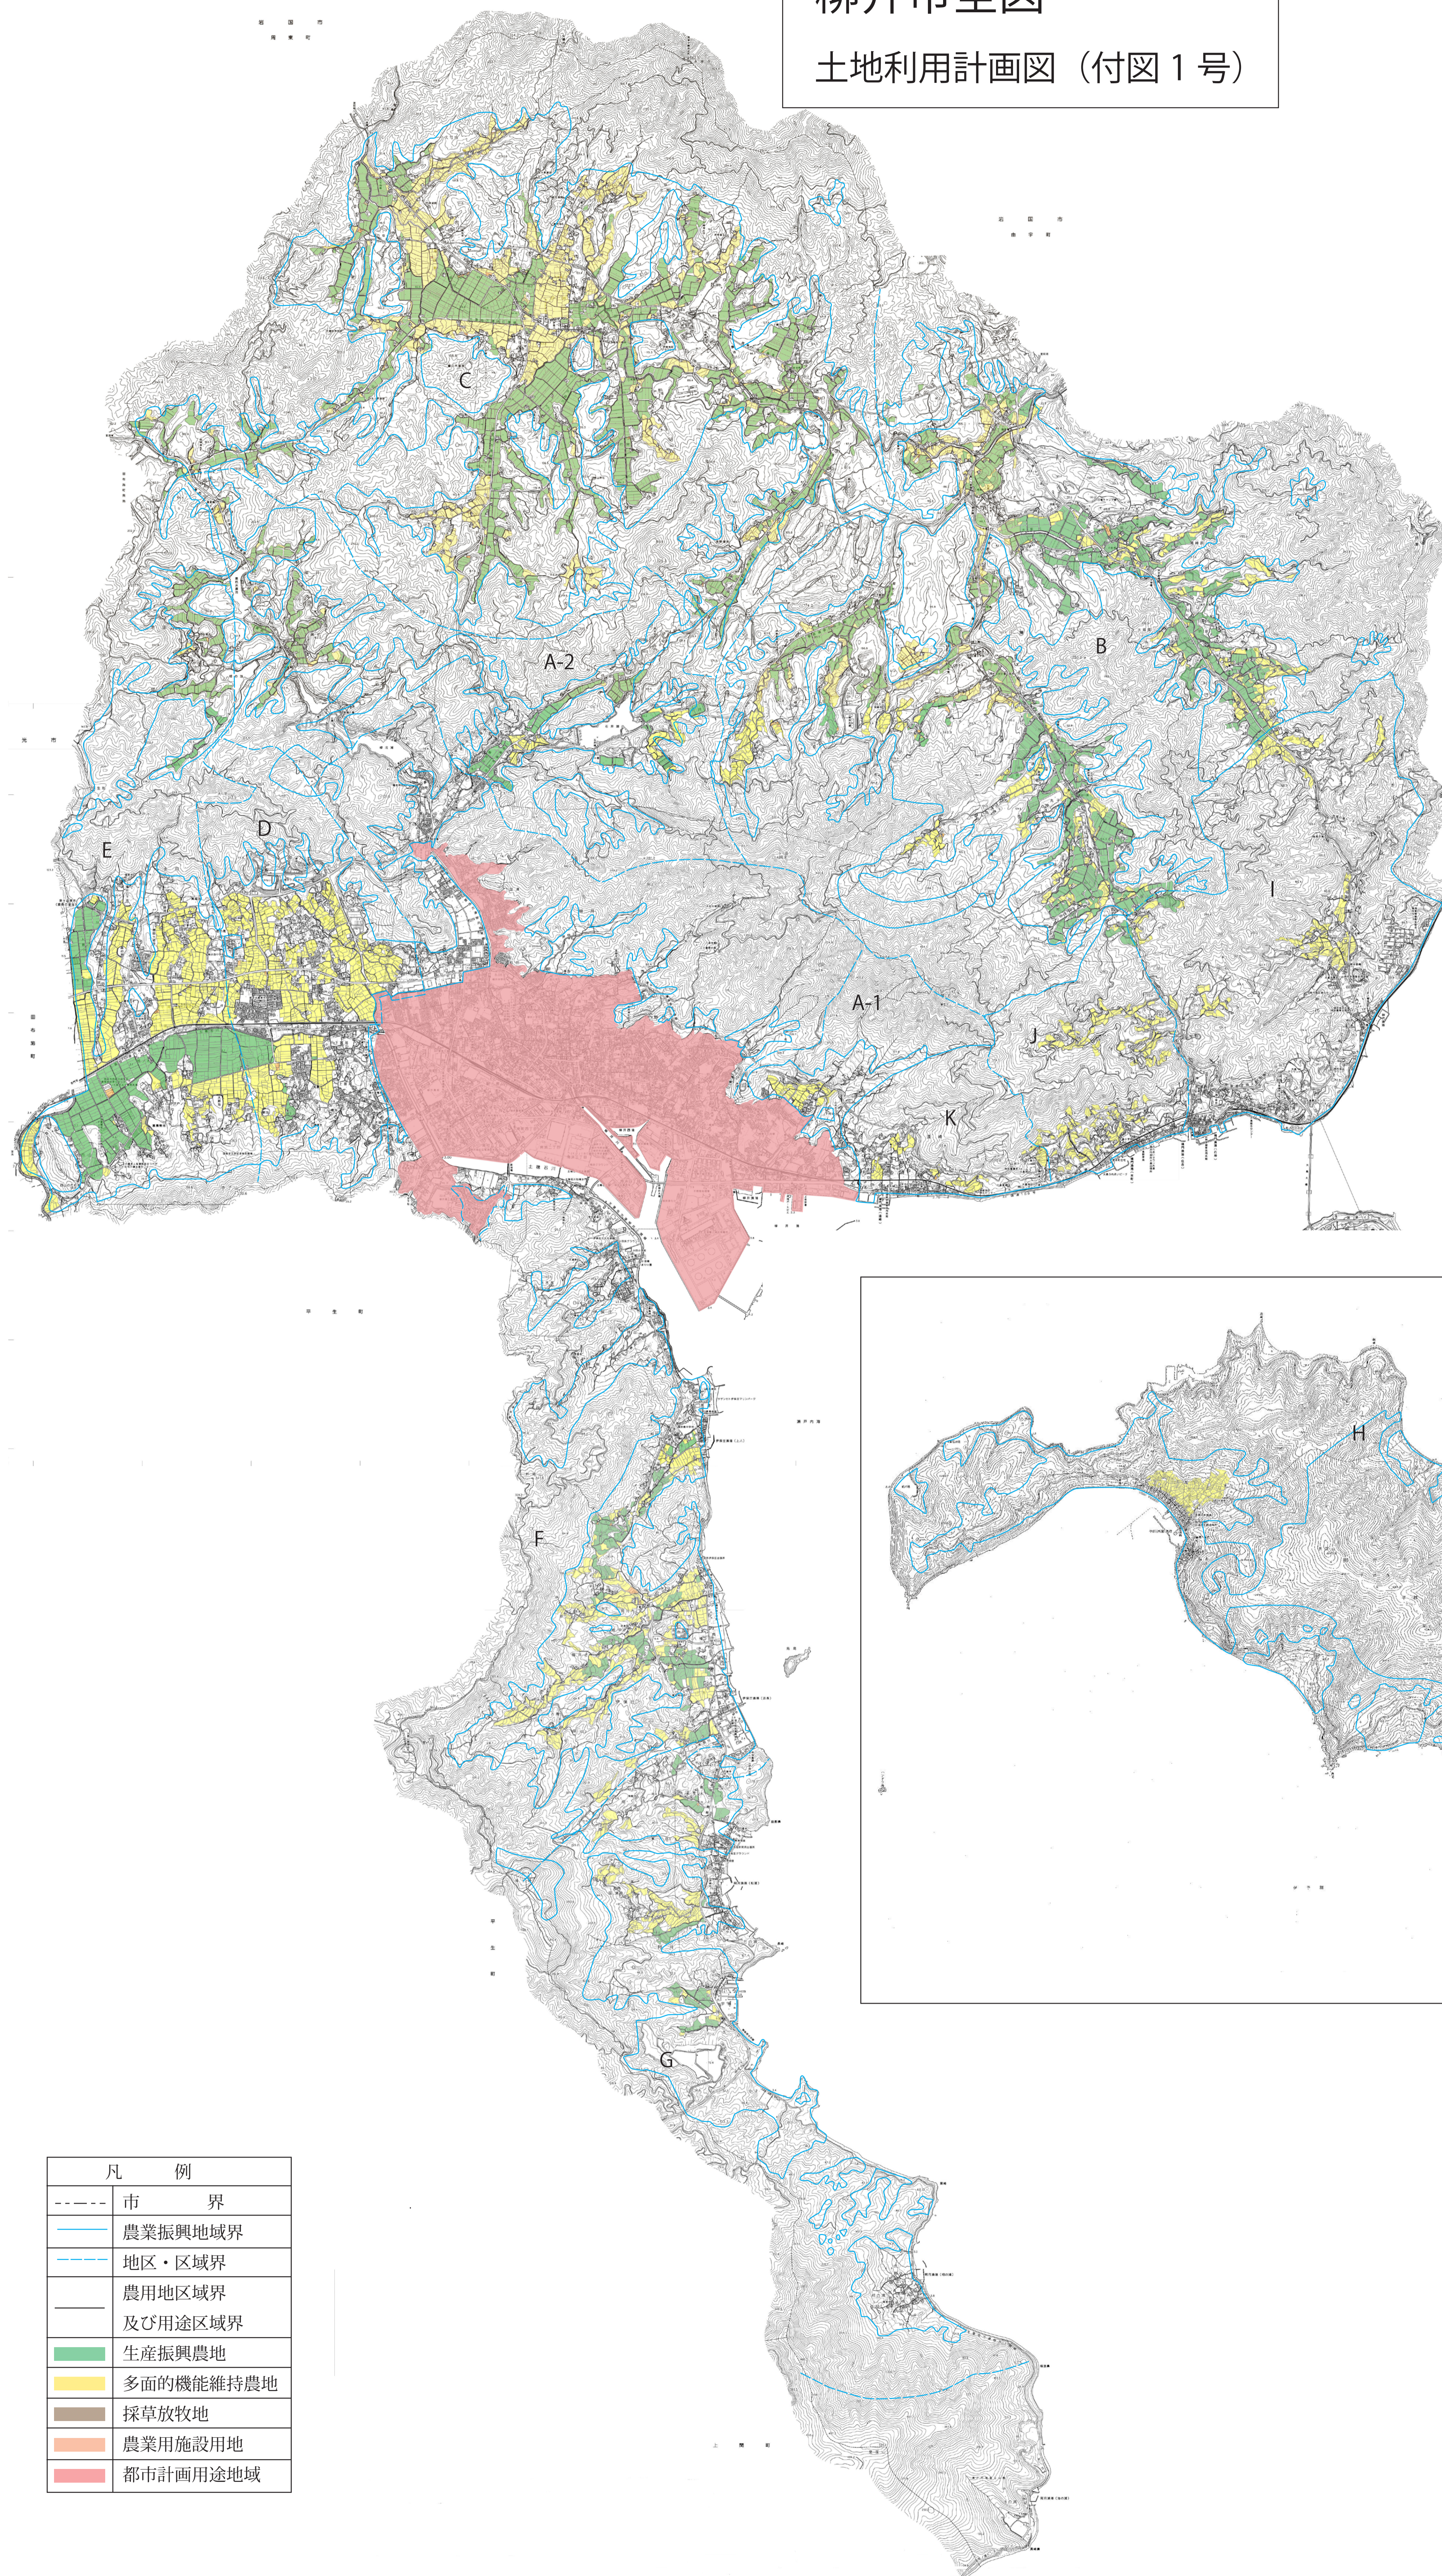

柳井市全図

土地利用計画図 (付図1号)

凡 例	
-----	市 界
———	農業振興地域界
———	地区・区域界
———	農用地区域界 及び用途区域界
■	生産振興農地
■	多面的機能維持農地
■	採草放牧地
■	農業用施設用地
■	都市計画用途地域