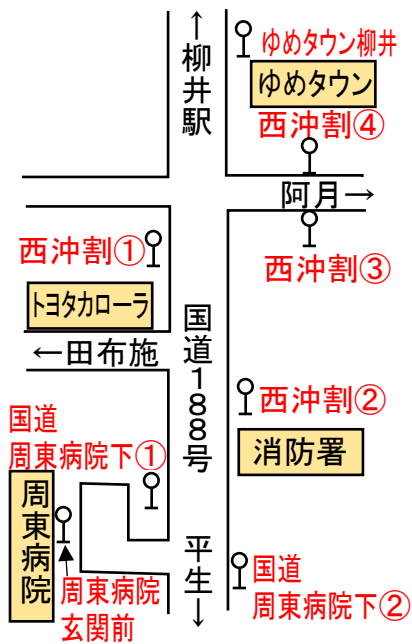

バス停位置図

バス時刻表(土日祝日)1

●周東病院→柳井駅前

周東病院 玄関前	国道周東 病院下①	西沖割 ①	柳井 駅前
→	7:08	7:09	7:15
	8:03	8:05	8:12
→	8:33	8:34	8:40
	9:24	9:26	9:33
	9:39	9:41	9:48
→	10:08	10:09	10:15
	10:44	10:46	10:53
	10:56	10:58	11:05
	11:30	11:32	11:39
	11:50	11:53	12:00
	12:15	12:18	12:25
	12:21	12:23	12:30
	12:24	12:26	12:33
	13:19	13:21	13:28
→	13:38	13:39	13:45

12/29~1/3は土日祝日ダイヤで運行

バス時刻表(土日祝日)2

●周東病院→柳井駅前

周東病院 玄関前	国道周東 病院下①	西沖割 ①	柳井 駅前
→	14:04	14:05	14:11
	14:09	14:11	14:18
↳12/29~1/3 運休			
	14:46	14:48	14:55
→	15:04	15:05	15:11
	15:29	15:31	15:38
	15:46	15:48	15:55
	16:18	16:20	16:27
	16:38	16:40	16:47
	16:54	16:56	17:03
	17:19	17:21	17:28
	18:07	18:09	18:16
	19:05	19:07	19:14
	19:14	19:16	19:23
	20:29	20:31	20:38

12/29~1/3は土日祝日ダイヤで運行

バス時刻表(土日祝日)3

●柳井駅前→周東病院

柳井 駅前	ゆめ タウン	西沖割 ②	国道周東 病院下②
6:20	6:24	6:25	6:27
7:10	7:14	7:15	7:17
7:35	7:39	7:40	7:42
8:10	8:14	8:15	8:17
8:55	8:59	9:00	9:02
↳12/29~1/3の平日のみ運行			
9:00	9:04	9:05	9:07
9:07	9:11	9:12	9:14
↳12/29~1/3の平日のみ運行			
9:35	9:39	9:40	9:42
10:20	10:24	10:25	10:27
10:24	10:28	10:29	10:31
10:50	10:54	10:55	10:57
↳12/29~1/3 運休			
11:25	11:29	11:30	11:32
11:50	11:54	11:55	11:57

バス時刻表(土日祝日)4

●柳井駅前→周東病院

柳井 駅前	ゆめ タウン	西沖割 ②	国道周東 病院下②
12:10	12:14	12:15	12:17
12:34	12:38	12:39	12:41
12:50	12:54	12:55	12:57
13:40	13:44	13:45	13:47
13:50	13:54	13:55	13:57
14:25	14:29	14:30	14:32
14:48	14:52	14:53	14:55
15:25	15:29	15:30	15:32
16:00	16:04	16:05	16:07
16:20	16:24	16:25	16:27
17:20	17:24	17:25	17:27
17:25	17:29	17:30	17:32
18:25	18:29	18:30	18:32
18:45	18:49	18:50	18:52
19:30	19:34	19:35	19:37

防長交通株式会社平生営業所
電話 (0820)56-5100