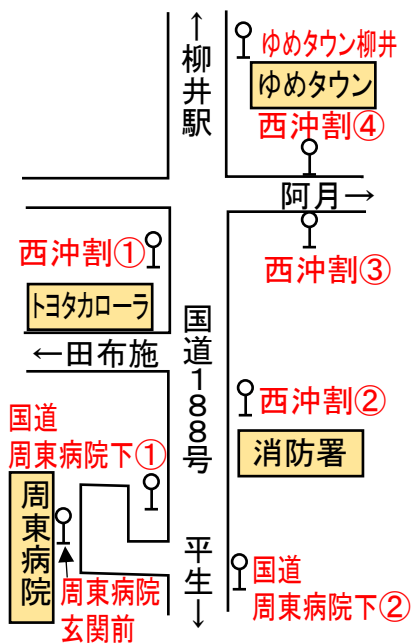

バス停位置図

バス時刻表(土日祝日)1

●周東病院→柳井駅前

周東病院 玄関前	国道周東 病院下①	西沖割 ①	柳井 駅前
→	7:08	7:09	7:15
	8:03	8:05	8:12
→	8:33	8:34	8:40
	9:24	9:26	9:33
	9:39	9:41	9:48
→	10:08	10:09	10:15
	10:44	10:46	10:53
	10:56	10:58	11:05
	11:30	11:32	11:39
	11:50	11:53	12:00
	12:15	12:18	12:25
	12:21	12:23	12:30
	12:24	12:26	12:33
	13:19	13:21	13:28
→	13:38	13:39	13:45

12/29~1/3は土日祝日ダイヤで運行

バス時刻表(土日祝日)2

●周東病院→柳井駅前

周東病院 玄関前	国道周東 病院下①	西沖割 ①	柳井 駅前
→	14:04	14:05	14:11
	14:09	14:11	14:18
↳12/29~1/3 運休			
	14:46	14:48	14:55
→	15:04	15:05	15:11
	15:29	15:31	15:38
	15:46	15:48	15:55
	16:18	16:20	16:27
	16:38	16:40	16:47
	16:54	16:56	17:03
	17:19	17:21	17:28
	18:07	18:09	18:16
	19:05	19:07	19:14
	19:14	19:16	19:23
	20:29	20:31	20:38

12/29~1/3は土日祝日ダイヤで運行

バス時刻表(土日祝日)3

●柳井駅前→周東病院

柳井 駅前	ゆめ タウン	西沖割 ②	国道周東 病院下②
6:20	6:24	6:25	6:27
7:10	7:14	7:15	7:17
7:35	7:39	7:40	7:42
8:10	8:14	8:15	8:17
8:55	8:59	9:00	9:02
↳12/29~1/3の平日のみ運行			
9:00	9:04	9:05	9:07
9:07	9:11	9:12	9:14
↳12/29~1/3の平日のみ運行			
9:35	9:39	9:40	9:42
10:20	10:24	10:25	10:27
10:24	10:28	10:29	10:31
10:50	10:54	10:55	10:57
↳12/29~1/3 運休			
11:25	11:29	11:30	11:32
11:50	11:54	11:55	11:57

バス時刻表(土日祝日)4

●柳井駅前→周東病院

柳井 駅前	ゆめ タウン	西沖割 ②	国道周東 病院下②
12:10	12:14	12:15	12:17
12:34	12:38	12:39	12:41
12:50	12:54	12:55	12:57
13:40	13:44	13:45	13:47
13:50	13:54	13:55	13:57
14:25	14:29	14:30	14:32
14:48	14:52	14:53	14:55
15:25	15:29	15:30	15:32
16:00	16:04	16:05	16:07
16:20	16:24	16:25	16:27
17:20	17:24	17:25	17:27
17:25	17:29	17:30	17:32
18:25	18:29	18:30	18:32
18:45	18:49	18:50	18:52
19:30	19:34	19:35	19:37

防長交通株式会社平生営業所
電話 (0820)56-5100