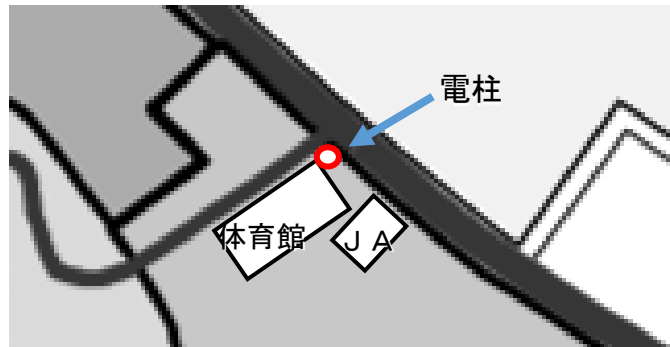

自治会再編について

6月1日から下記の通り一部自治会が再編されます。

旧		新	
自治会名	自治会長	自治会名	自治会長
石原	大野 谷行	石原・佐保	大野 谷行
佐保	長見 實		

敬称略

お問い合わせ 平郡出張所 ☎47-2211

体育館前電柱一時移動について

体育館前の電柱が改修工事に伴い一時移動します。

8月中旬頃まで外灯が付かないため、夜間通行する際はご注意くださいようお願いいたします。

救急医療情報キットについて

高齢者・障がい者など万に備えたい人のための