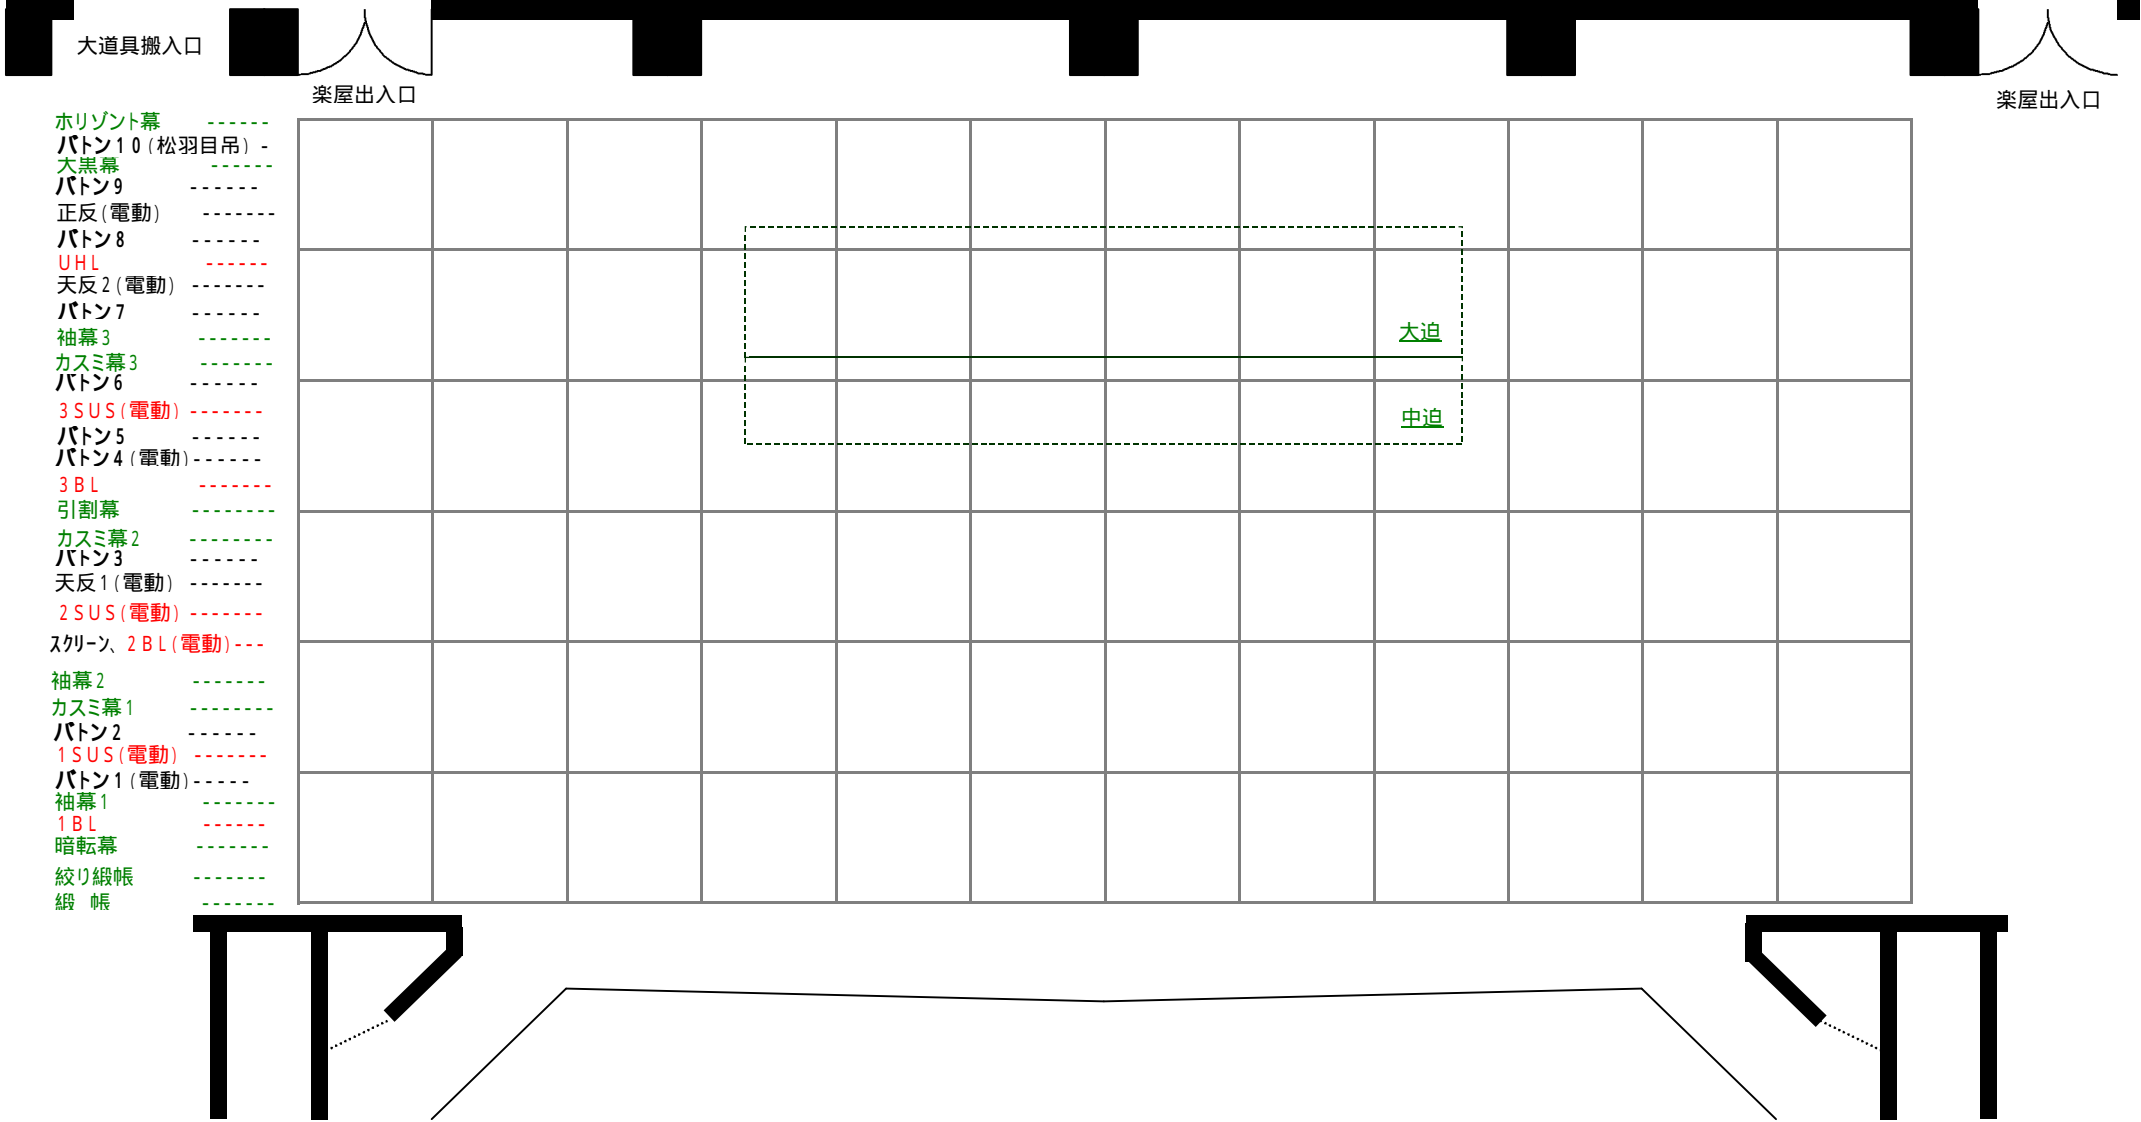

サンビームやない舞台平面図

(プロセ巾) 9.6間 (奥行) 6間 (高さ) 4.5間
 (大迫) 6尺巾 × 32尺長 (中迫) 4尺巾 × 32尺長

大道具搬入口

楽屋出入口

楽屋出入口

- Horizont幕 -----
- バトン10 (松羽目吊) - -----
- 大黒幕 -----
- バトン9 -----
- 正反 (電動) -----
- バトン8 -----
- UHL -----
- 天反2 (電動) -----
- バトン7 -----
- 袖幕3 -----
- カスミ幕3 -----
- バトン6 -----
- 3 SUS (電動) -----
- バトン5 -----
- バトン4 (電動) -----
- 3 BL -----
- 引割幕 -----
- カスミ幕2 -----
- バトン3 -----
- 天反1 (電動) -----
- 2 SUS (電動) -----
- スクリーン、2 BL (電動) ---
- 袖幕2 -----
- カスミ幕1 -----
- バトン2 -----
- 1 SUS (電動) -----
- バトン1 (電動) -----
- 袖幕1 -----
- 1 BL -----
- 暗転幕 -----
- 絞り緞帳 -----
- 緞帳 -----

大迫

中迫