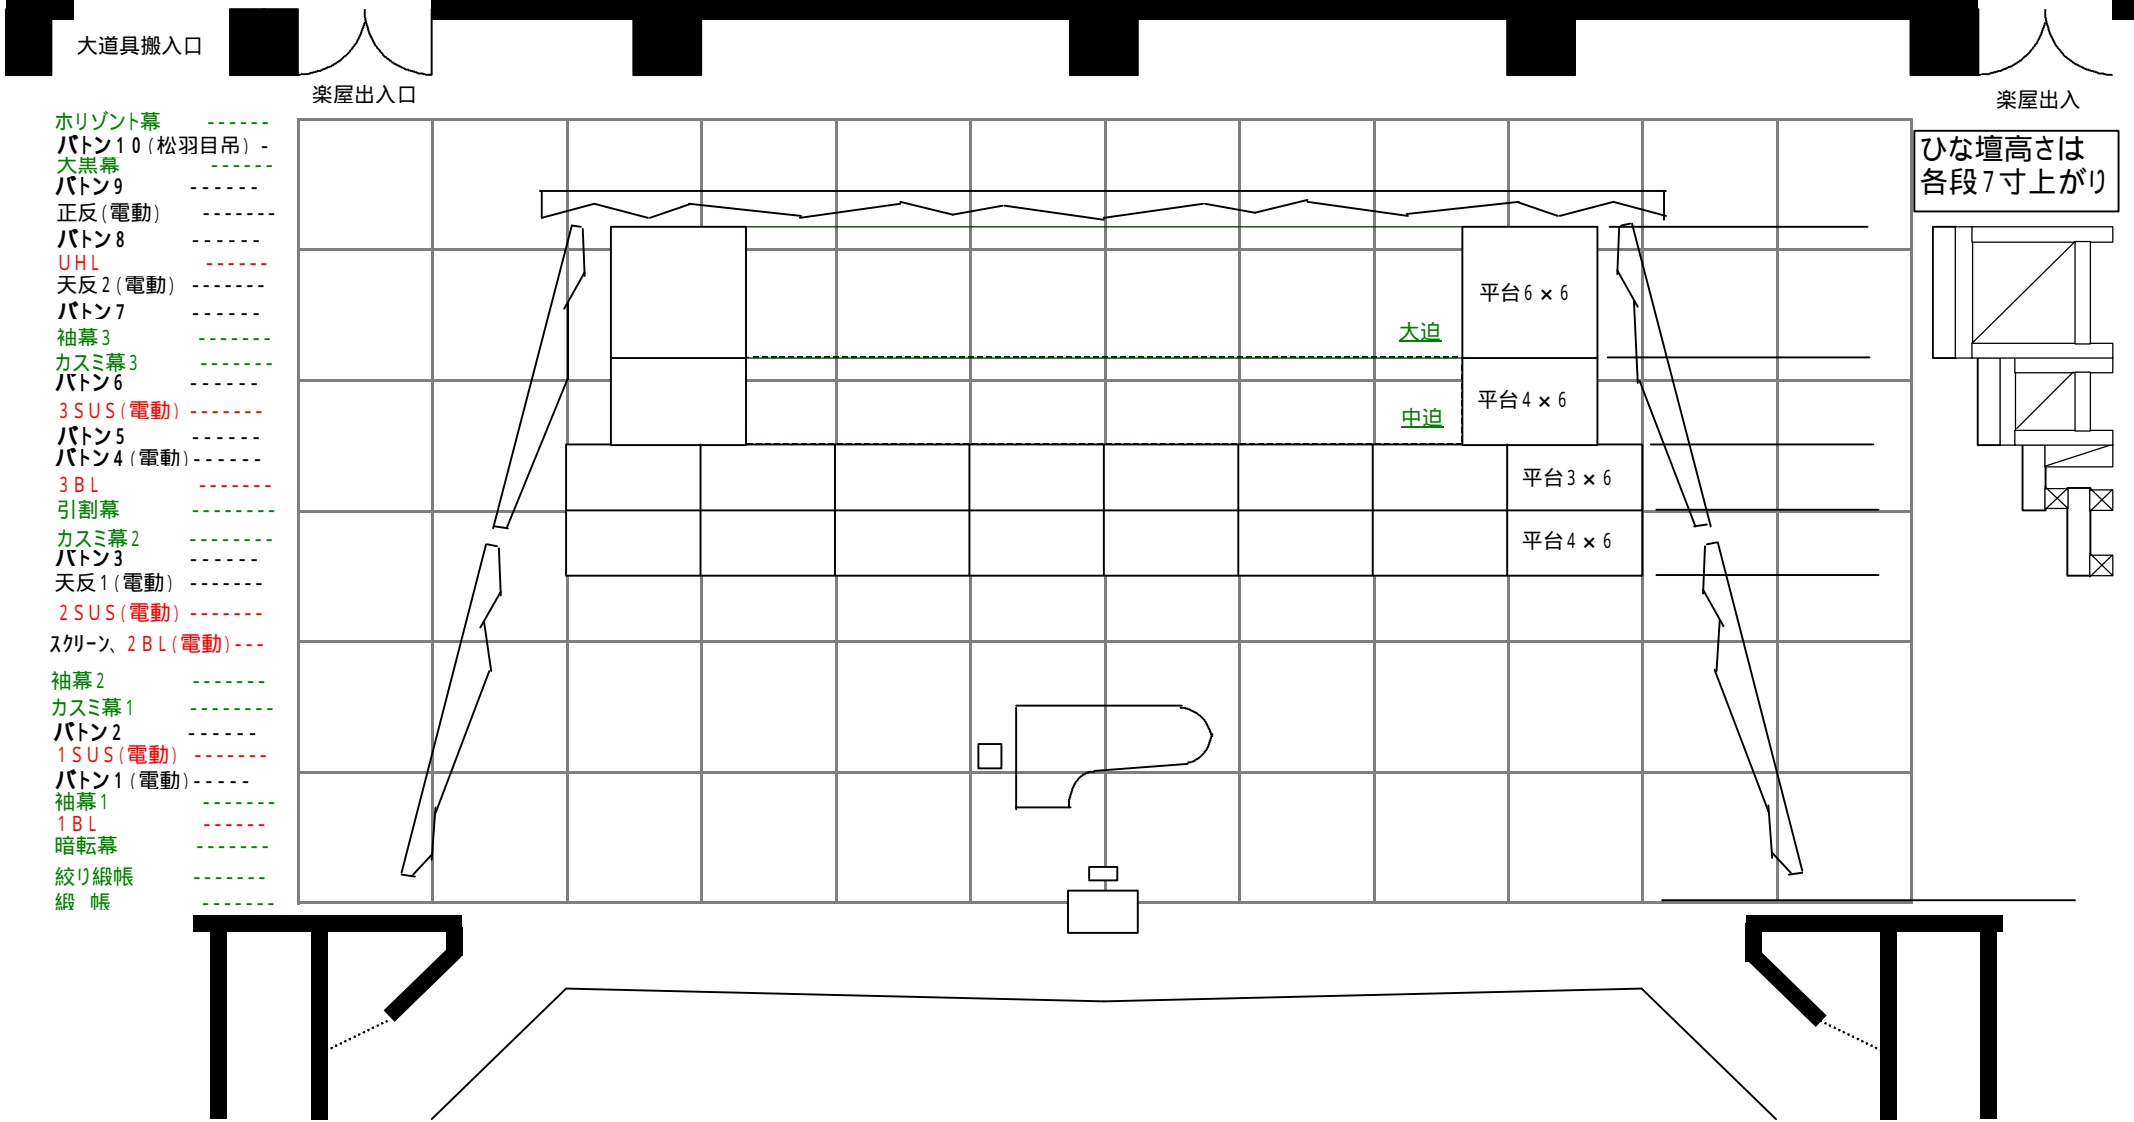

サンビームやない舞台合唱ひな壇平面図

(プロセ巾) 9.6間 (奥行) 6間 (高さ) 4.5間
 (大迫) 6尺巾 × 32尺長 (中迫) 4尺巾 × 32尺長

大道具搬入口

楽屋出入口

楽屋出入

- Horizont幕 -----
- バトン10 (松羽目吊) -
- 大黒幕 -----
- バトン9 -----
- 正反 (電動) -----
- バトン8 -----
- UHL -----
- 天反2 (電動) -----
- バトン7 -----
- 袖幕3 -----
- カスミ幕3 -----
- バトン6 -----
- 3 SUS (電動) -----
- バトン5 -----
- バトン4 (電動) -----
- 3 BL -----
- 引割幕 -----
- カスミ幕2 -----
- バトン3 -----
- 天反1 (電動) -----
- 2 SUS (電動) -----
- スクリーン、2 BL (電動) ---
- 袖幕2 -----
- カスミ幕1 -----
- バトン2 -----
- 1 SUS (電動) -----
- バトン1 (電動) -----
- 袖幕1 -----
- 1 BL -----
- 暗転幕 -----
- 絞り緞帳 -----
- 緞帳 -----

ひな壇高さは
各段7寸上がり