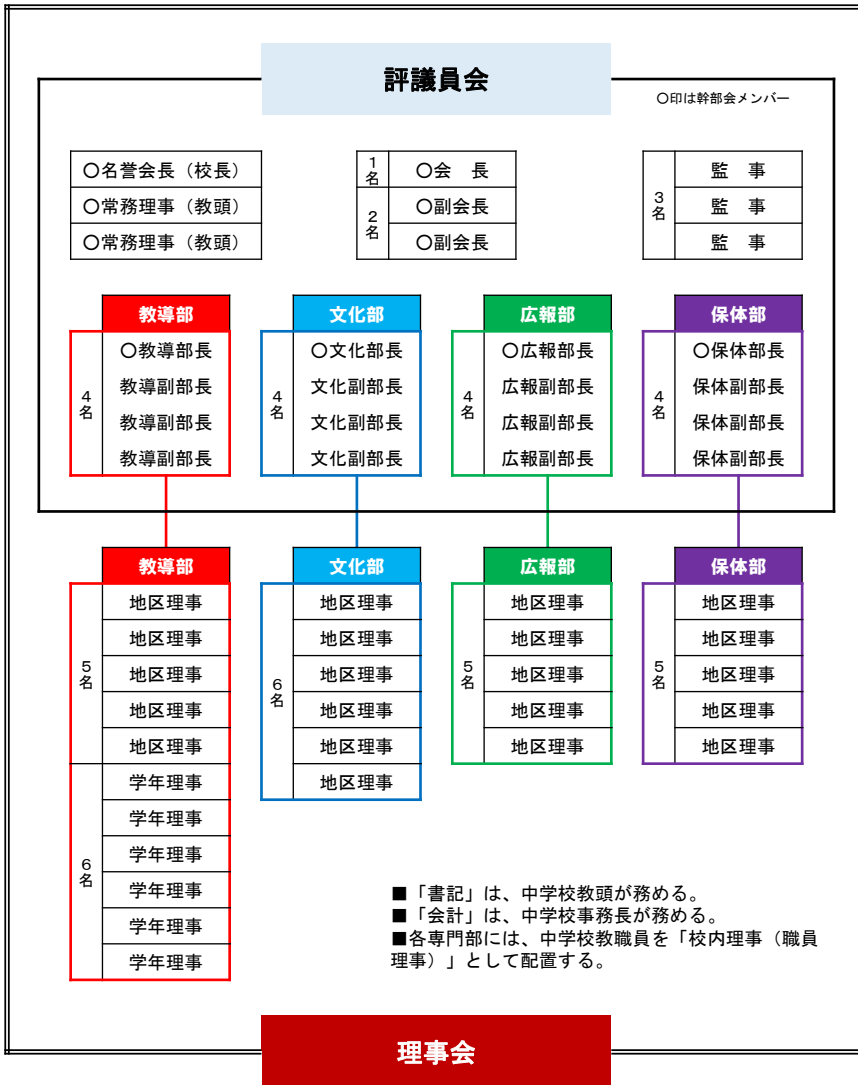

- ▶ 2021年1学期
- ▶ 2021年2学期
- ▶ 2021年3学期
- ▶ 2022年1学期

月別行事予定

- ▶ 年間行事予定
- ▶ 1学期行事予定
- ▶ 2学期行事予定
- ▶ 3学期行事予定

学力向上

- ▶ グラントデザイン
- ▶ 学習評価

学年だより

- ▶ 1年生
- ▶ 2年生
- ▶ 3年生

ここです。

※敬称略

柳井中学校 P T A 組織について

柳井中学校 P T A 役員表

本校の P T A 組織について、ご紹介いたします。

まず、ご存知のこととは思いますが、【会員】については、「保護者の皆様（P : Parents）」と「教職員（T : Teacher）」とで構成されています。

【会員】の中から、年度ごとに規定の人数の【役員】が選出されます。

【役員】の中で、特に中心となって活動するのが、「会長」「副会長」「専門部長」「専門副部長」「監事」「名誉会長」「常務理事」で構成される【評議員会】です。