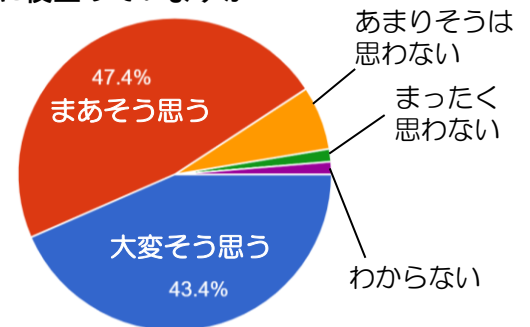

◆市民活動フェスタ2025 in MIDORIGAOKA（以下「フェスタ」）について

Q：あなたの団体はフェスタに参加されましたか

Q：フェスタについてどう感じましたか

Q：フェスタの開催時期について

Q：みどりが丘図書館を会場にしたことについて

Q：今後、同様の催しが企画された場合について

◆市民活動センターの運営について

Q：利用登録団体になったことが、あなたの団体の活動に役立っていますか