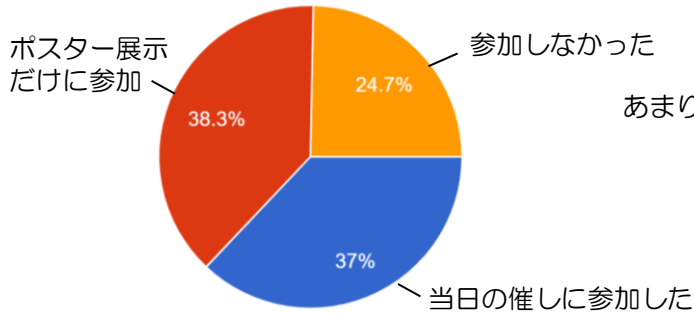

令和8年1月から3月にかけて実施した利用登録団体対象のアンケート集計結果の一部をご紹介します。この結果は、今後のセンター運営の参考とさせていただきます。ご協力ありがとうございました。

◆市民活動フェスタ2025 in MIDORIGAOKA（以下「フェスタ」）について

Q：あなたの団体はフェスタに参加されましたか