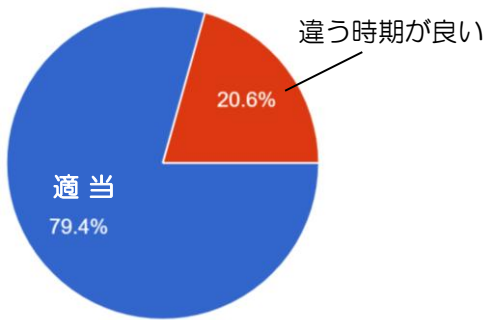

◆市民活動フェスタ2025 in MIDORIGAOKA（以下「フェスタ」）について

Q：あなたの団体はフェスタに参加されましたか

Q：フェスタについてどう感じましたか

Q：フェスタの開催時期について

Q：みどりが丘図書館を会場にしたことについて

Q：今後、同様の催しが企画された場合について

◆市民活動センターの運営について

Q：利用登録団体になったことが、あなたの団体の活動に役立っていますか