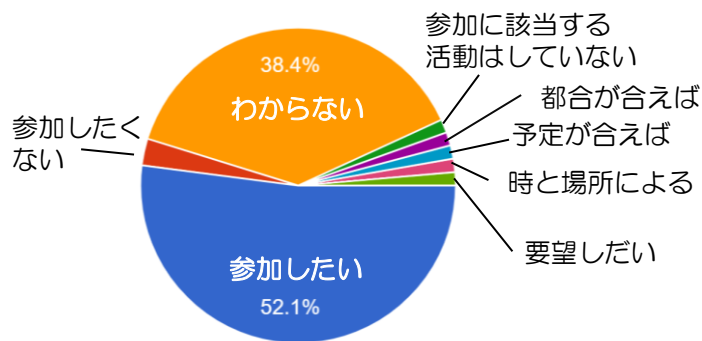

◆市民活動フェスタ2025 in MIDORIGAOKA（以下「フェスタ」）について

Q：あなたの団体はフェスタに参加されましたか

Q：フェスタについてどう感じましたか

Q：フェスタの開催時期について

Q：みどりが丘図書館を会場にしたことについて

Q：今後、同様の催しが企画された場合について

◆市民活動センターの運営について

Q：利用登録団体になったことが、あなたの団体の活動に役立っていますか