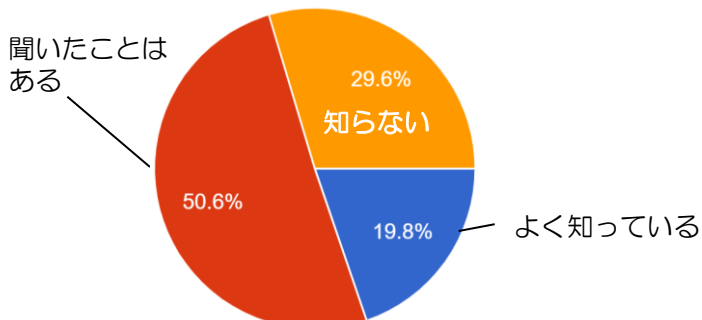

Q：毎月10日と20日の「市民活動の日」をご存知ですか