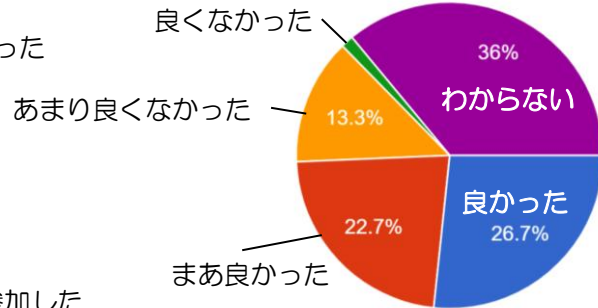

Q：フェスタについてどう感じましたか