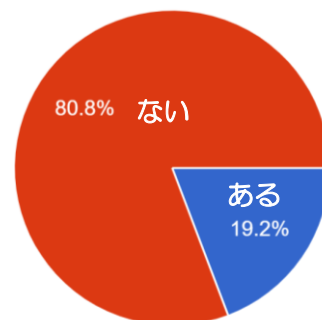

Q：「市民活動の日」に参加したことがありますか