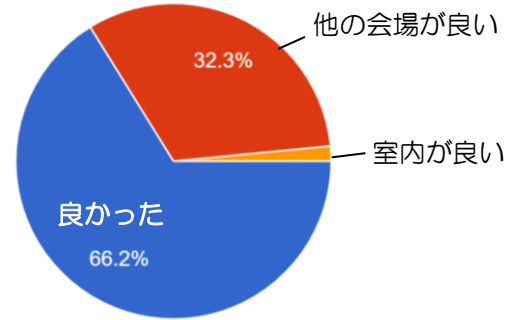

◆市民活動フェスタ2025 in MIDORIGAOKA（以下「フェスタ」）について

Q：あなたの団体はフェスタに参加されましたか

Q：フェスタについてどう感じましたか

Q：フェスタの開催時期について

Q：みどりが丘図書館を会場にしたことについて

Q：今後、同様の催しが企画された場合について

◆市民活動センターの運営について

Q：利用登録団体になったことが、あなたの団体の活動に役立っていますか